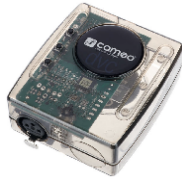

Cameo DVC DMX-Interface & Software

DVC 4

Listenpreis inkl. 19.00 % MWSt. 29,75 EUR

Messemöbel

37

Mobiler Bar Tresen

Mobiler Bar Tresen

Listenpreis inkl. 19.00 % MWSt. 35,70 EUR